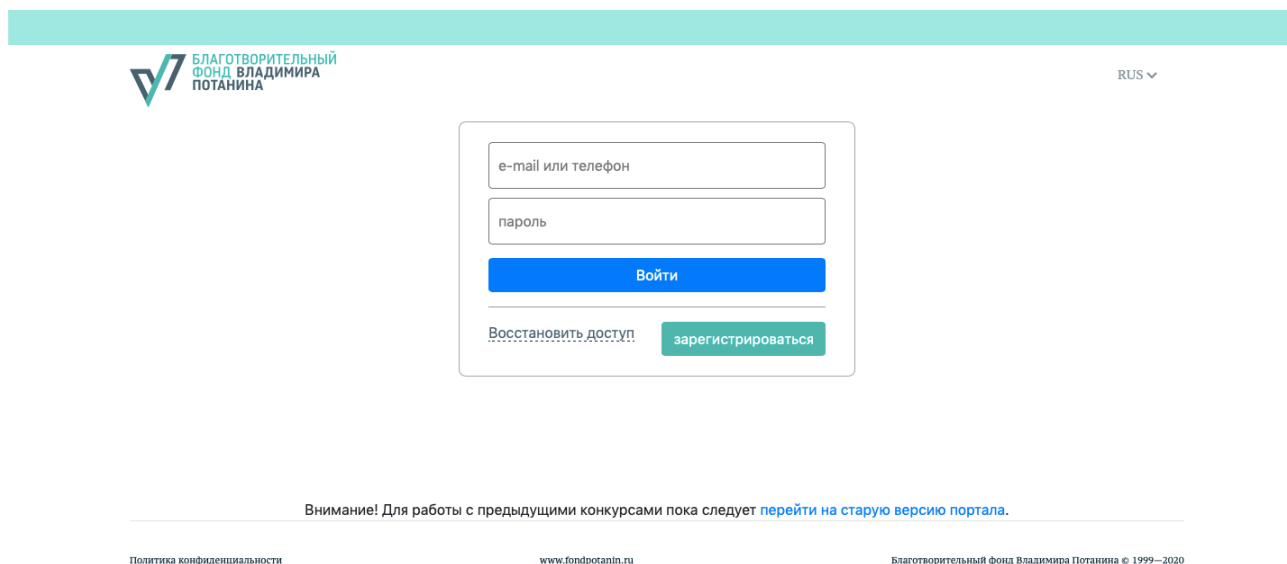

Как перейти со старого портала Фонда на новый?

1. В личном кабинете (ЛК) на старом портале перейти по ссылке, расположенной над меню:

2. Вы окажетесь на новом портале:

3. На новой версии портала вам необходимо воспользоваться функцией «Восстановить доступ». Для этого введите ваш email, на который зарегистрирован ваш аккаунт на старом портале, и нажмите кнопку «Восстановить доступ». Далее следуйте инструкции, которая придет на ваш email: